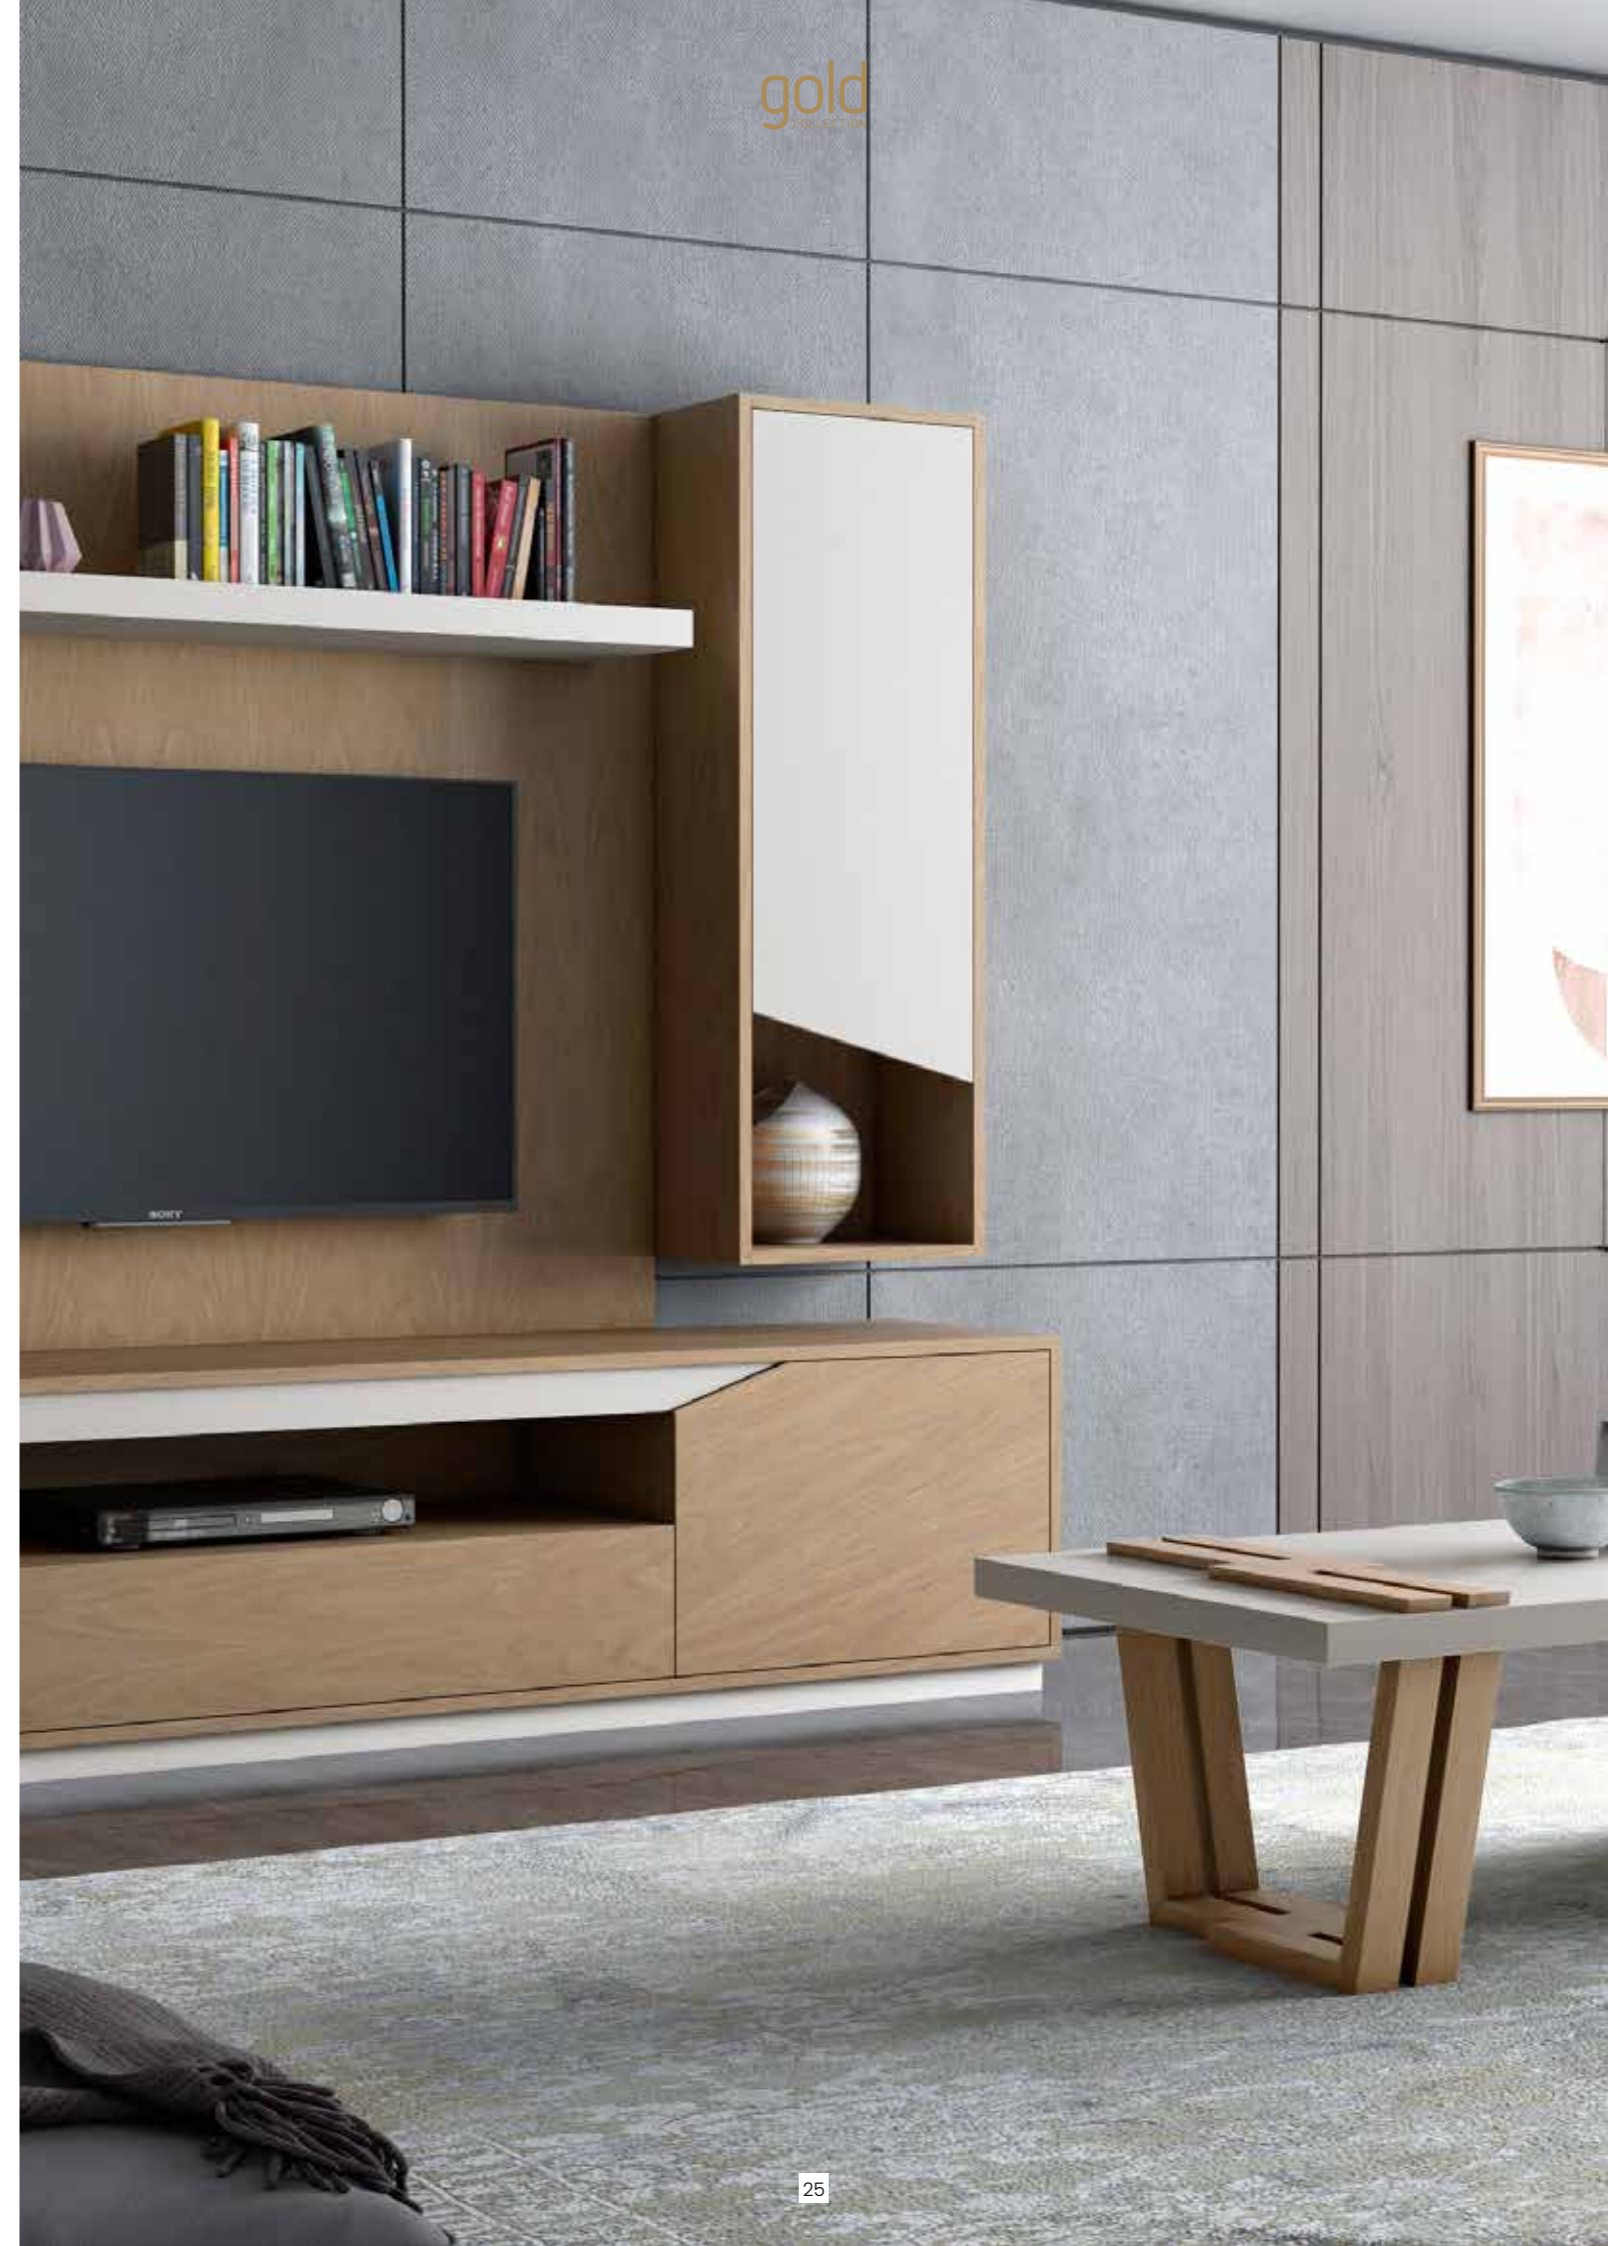

904L2
móvel tv gold IV 200
C.2000 / A.500 / P.500 mm

904L3
móvel tv gold IV 180
C.1800 / A.500 / P.500 mm