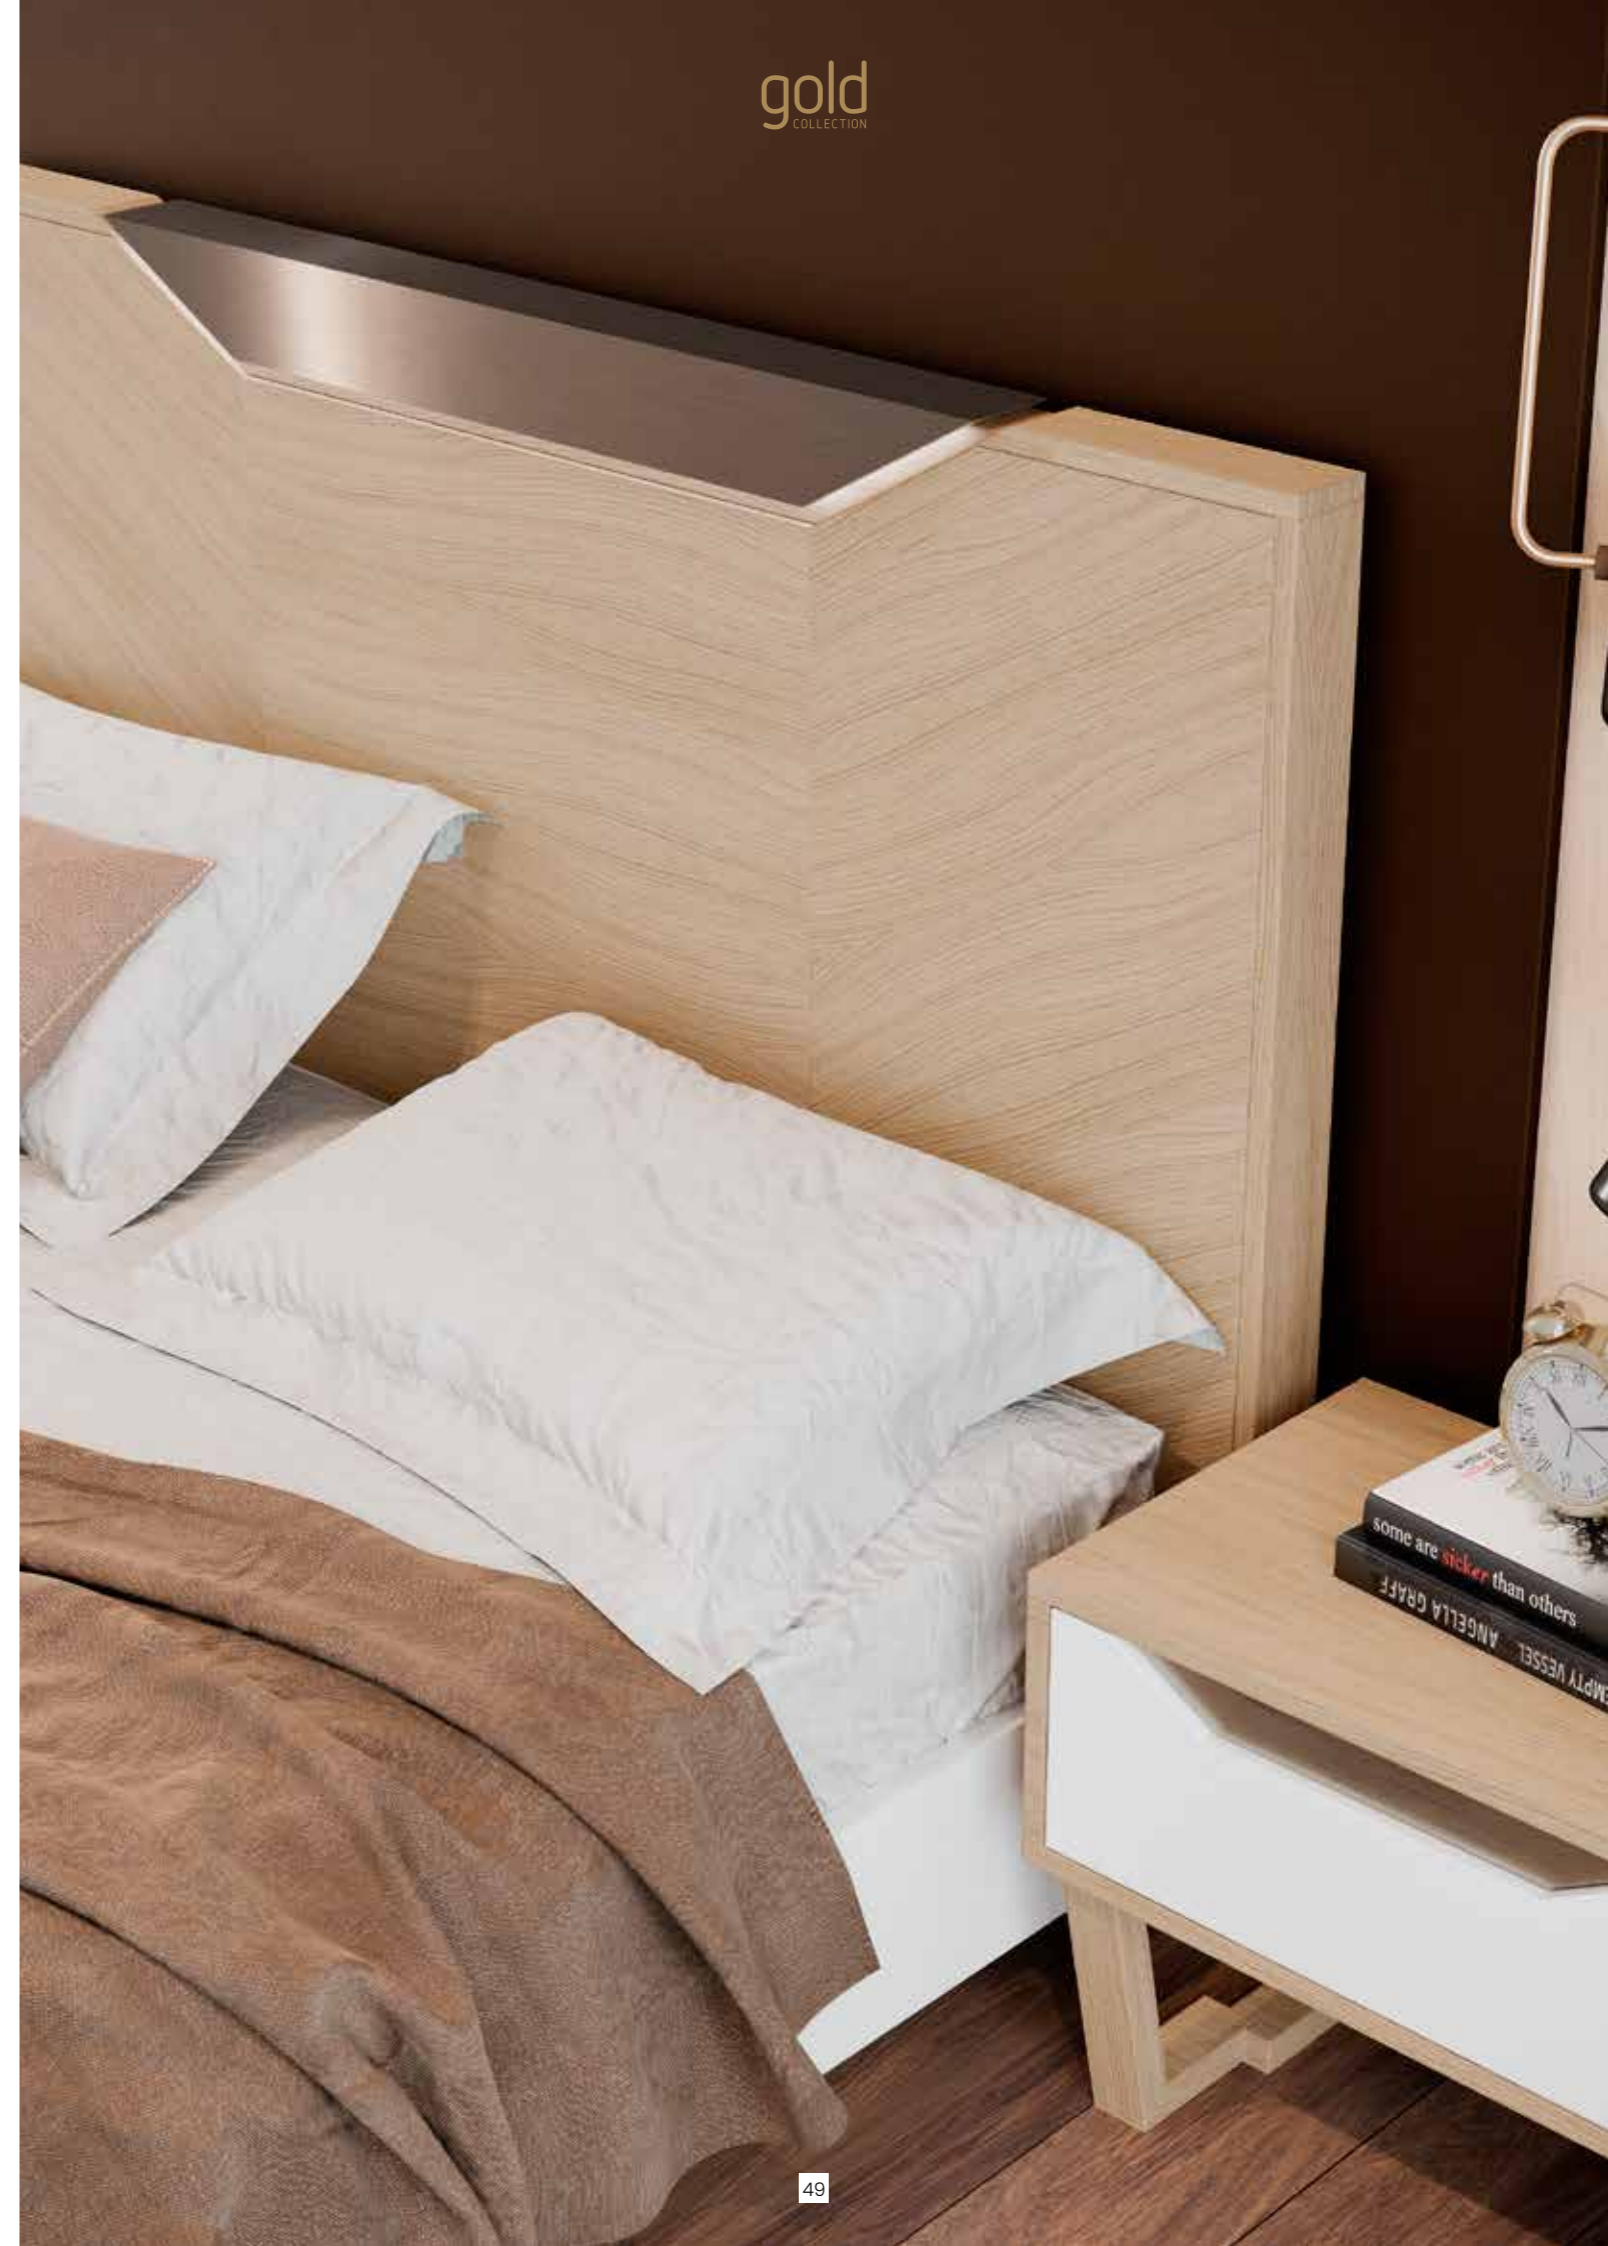

900I

mesa de cabeceira gold II
C.600 / A.500 / P.420 mm

900HC

cabeceira de cama gold II
C.1620 / A.1200 / P.80 mm

900J

cómoda gold II
C.1500 / A.750 / P.450 mm

900L

moldura p/ cómoda gold II
C.1100 / A.1100 / P.40 mm