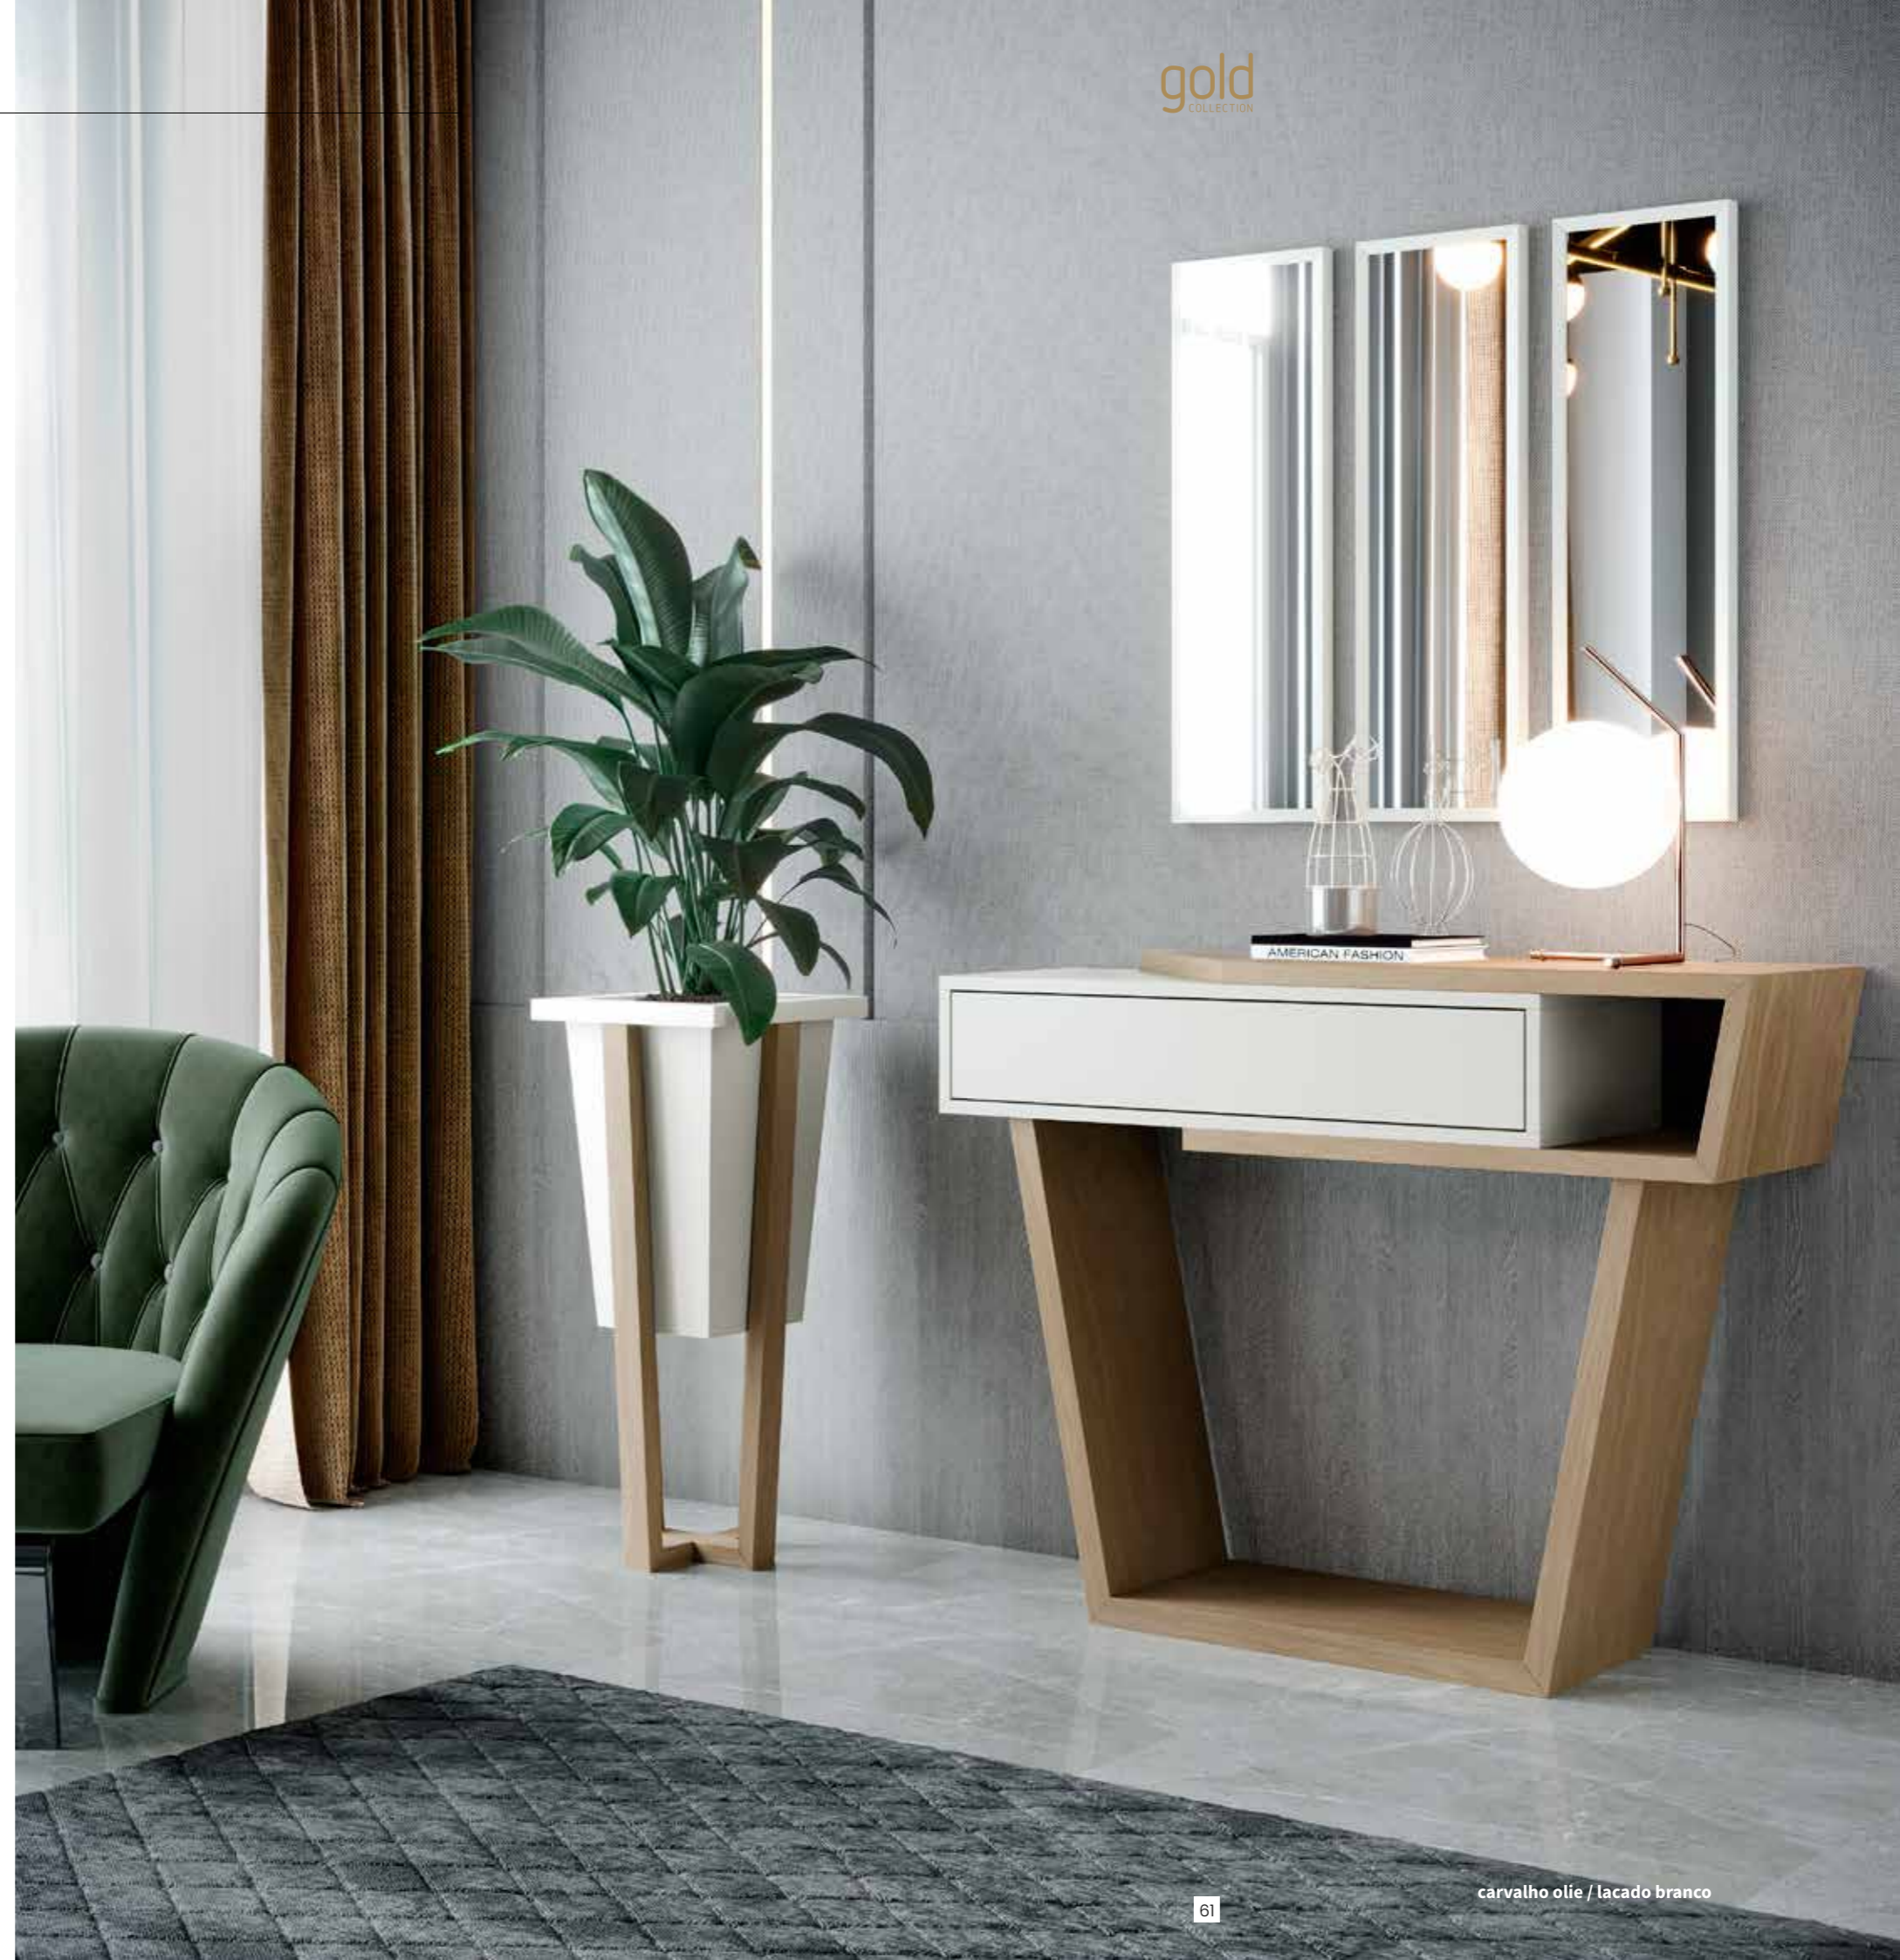

909A

consola gold oval 3 gavetas
C.1500 / A.1400 / P.340 mm

lacado branco / carvalho natural

909B

consola gold oval 2 gavetas
C.1200 / A.1400 / P.340 mm

carvalho natural / lacado branco

906A
consola gold
C.1300 / A.900 / P.350 mm

906B
conjunto molduras gold
C.250 / A.800 / P.40 mm

907
floreira gold
C.400 / A.900 / P.400 mm

910A
consola gold 2 gav.
C.1200 / A.900 / P.350 mm

910B
moldura gold p/ consola
C.1100 / A.800 / P.80 mm

lacado branco / carvalho natural