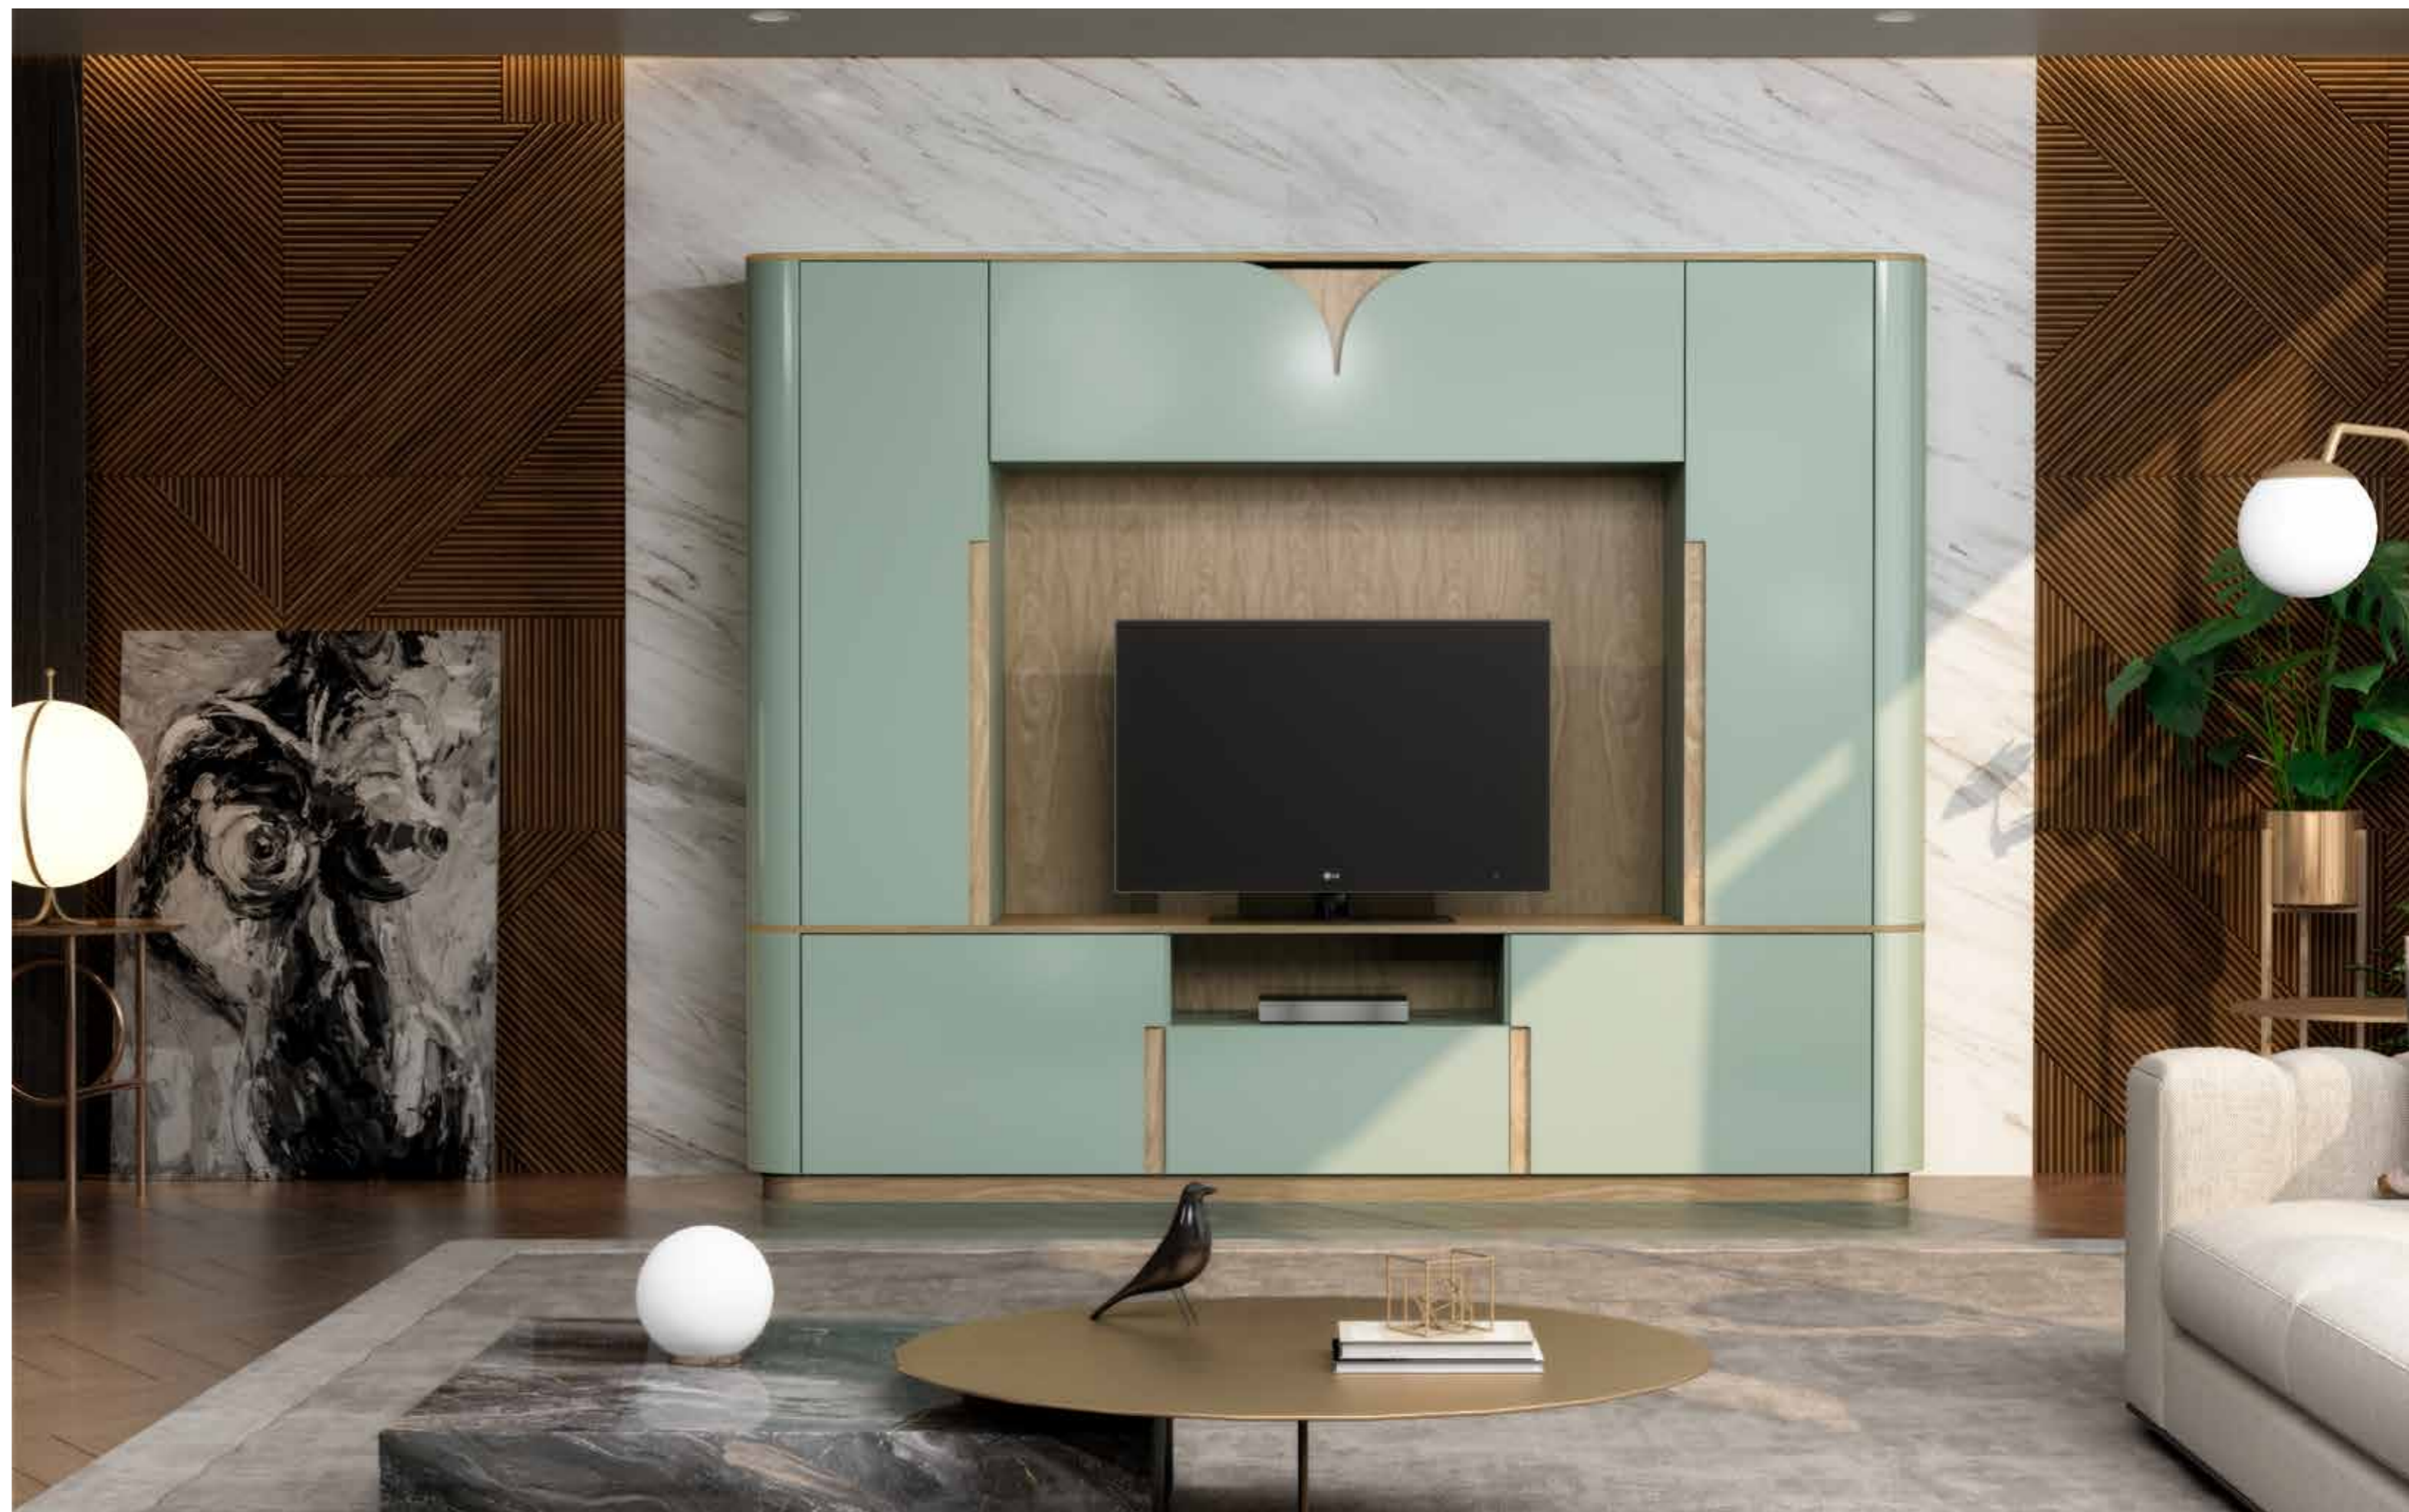

Ref. / Medidas (L x P x A)	Designação	kg	m³	Vol.	Pontos
Ref.: 928 250 x 52 x 215 cm	Estante Delta Nº3	292	2,12	6	60.87