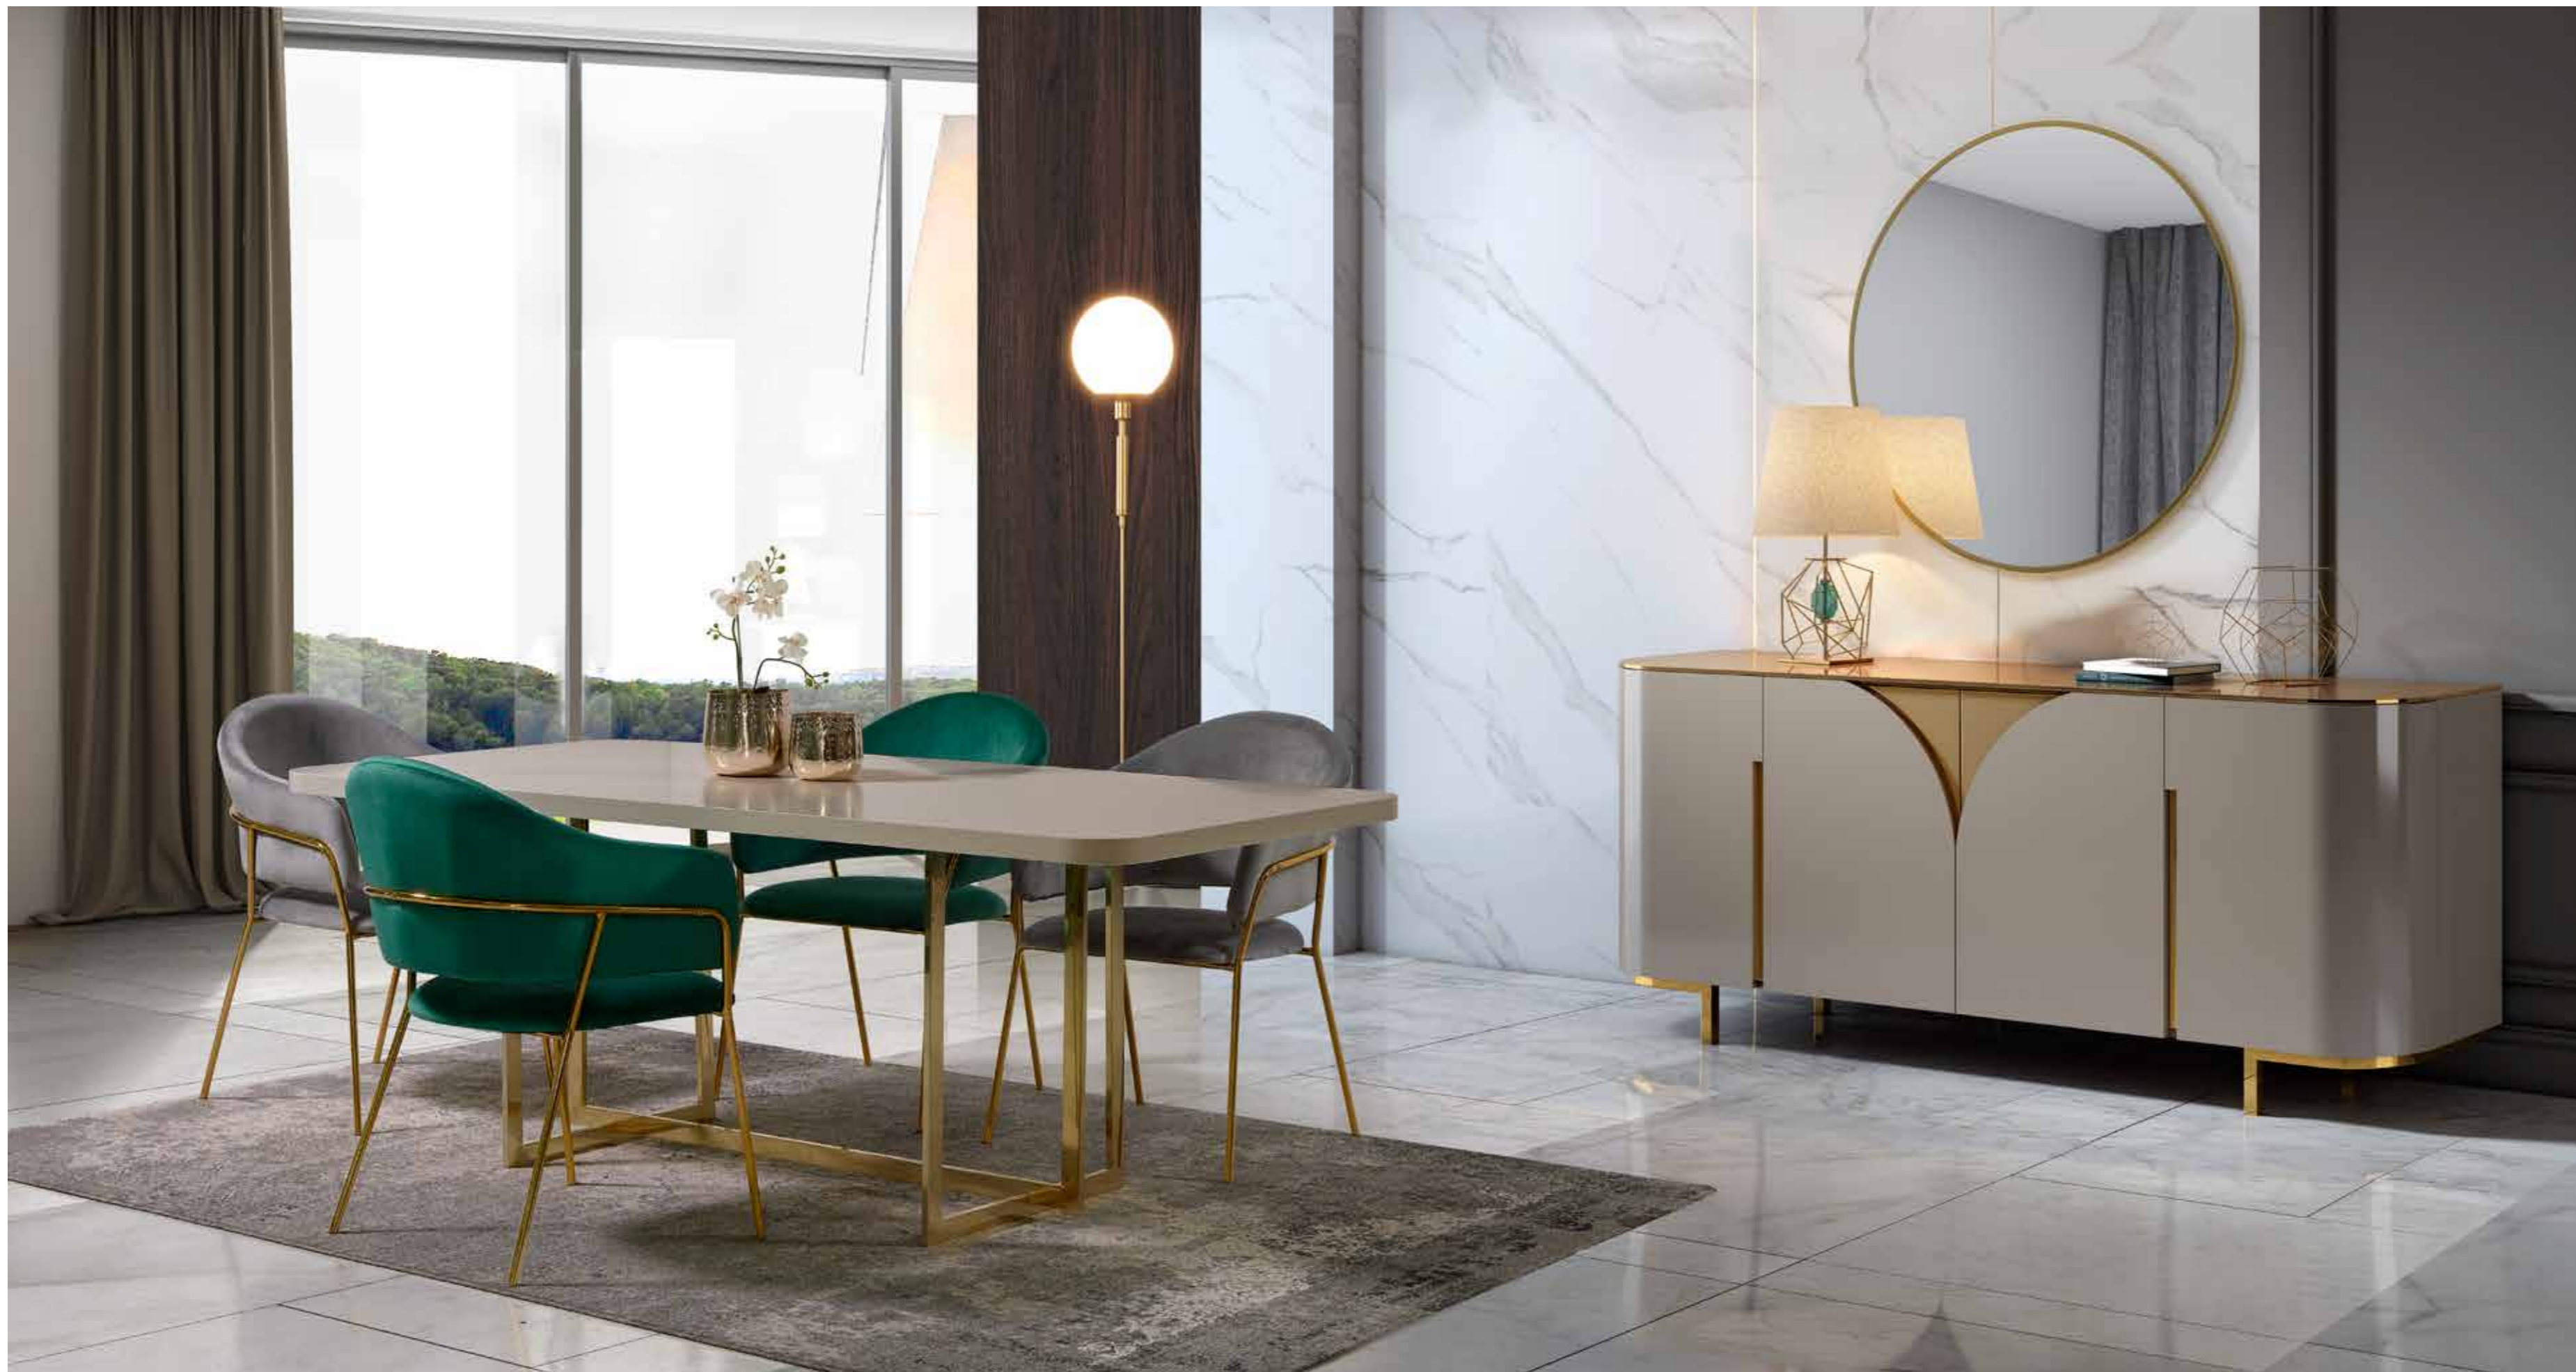

Ref.: / Medidas (L x P x A)	Designação	kg	m³	Vol.	Pontos
Ref.: 906 115 x 40 x 200 cm	Vitrine Delta 2 gvt +2 pt vidro	166	0,92	2	22.61

Ref.: / Medidas (L x P x A)	Designação	kg	m³	Vol.	Pontos
Ref.: 901 220 x 52 x 95 cm	Aparador Delta c/ pé metálico	129	1,09	2	28.26